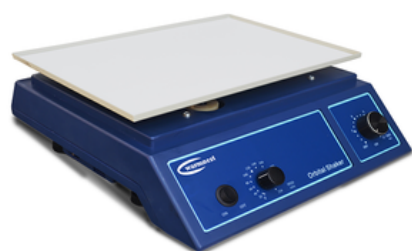

EDILABOR

VIDRARIAS PARA LABORATÓRIO

QUALIDADE, COMPROMETIMENTO E SEGURANÇA!

**EQUIPAMENTOS
E ACESSÓRIOS**

AGITADOR BASIC 3D VELOCIDADE 20 RPM

Agitador Basic 3d Velocidade 20 Rpm - 110 volts

Agitador Basic 3d Velocidade 20 Rpm - 220 volts